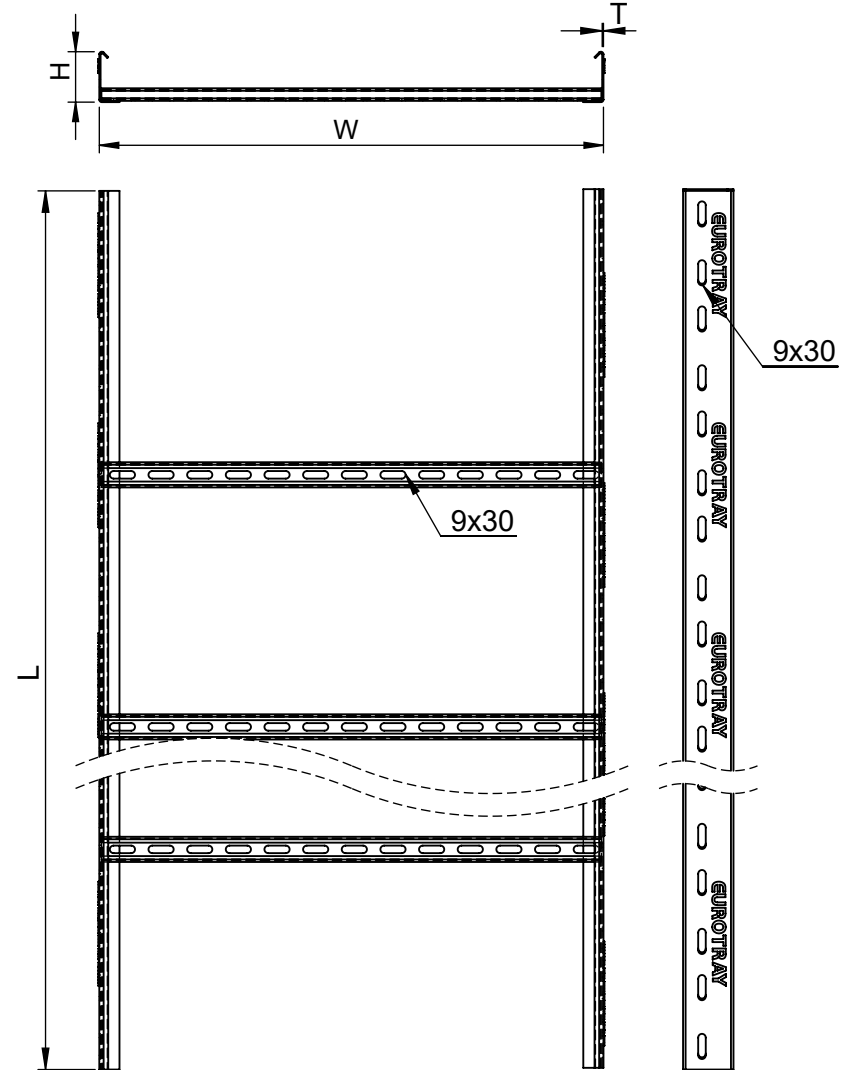

### Ağır Hizmet Kablo Merdivenleri / Heavy Duty Cable Ladders

Ölçüler / Dimensions	Ölçü Aralığı Dimensions Range (mm)
W	50-100-200-300-400-500-600-900
H	40-50-60-75-100-150
T	0,8-1,0-1,2-1,5-2,0
L	2500-3000