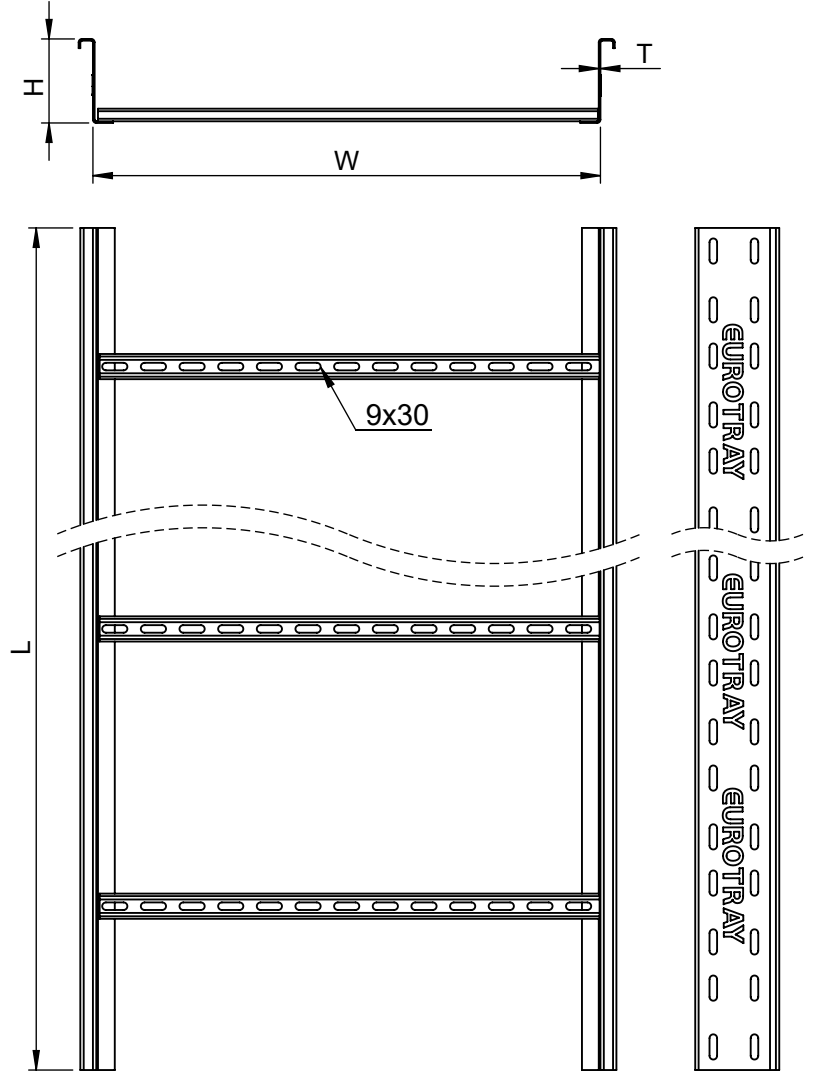

ELH SERİSİ / ELH SERIES

Ağır Hizmet Kablo Merdivenleri / Heavy Duty Cable Ladders

Ölçüler / Dimensions	Ölçü Aralığı Dimensions Range (mm)
W	100-200-300-400-500-600-900
H	40-50-60-75-100-125-150
T	1,2-1,5-2,0
L	2500-3000