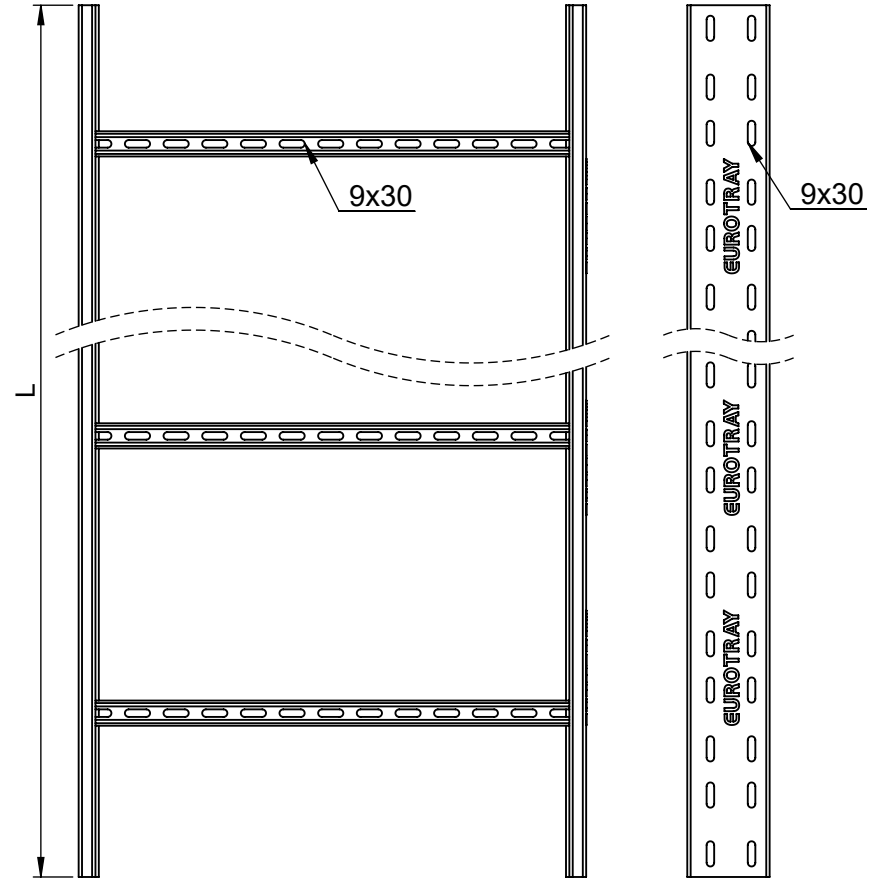

### Ekstra Ağır Hizmet Tipi Kablo Merdiveni/ Extra Heavy Duty Type Cable Ladder

Ölçüler / Dimensions	Ölçü Aralığı Dimensions Range (mm)
W	100-200-300-400-500-600-900
H	40-50-60-75-100-125-150
T	1,2-1,5-2,0
L	2500-3000