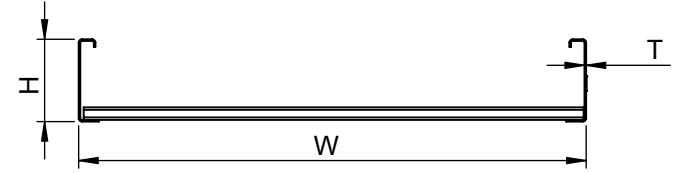

### Ekstra Ağır Hizmet Tipi Kablo Merdiveni/ Extra Heavy Duty Type Cable Ladder

Ölçüler / Dimensions	Ölçü Aralığı Dimensions Range (mm)
W	100-200-300-400-500-600-900
H	40-50-60-75-100-125-150
T	1,2-1,5-2,0
L	2500-3000