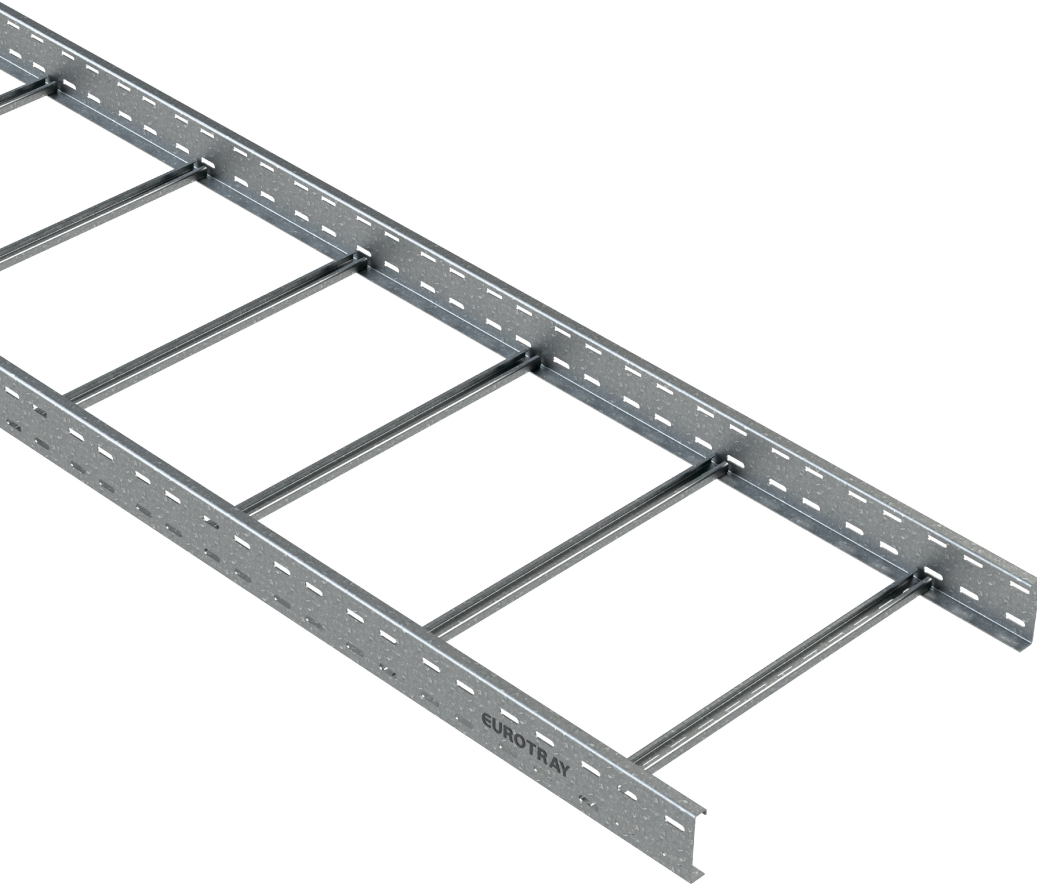

## ELX SERİSİ / ELX SERIES

### Ekstra Ağır Hizmet Tipi Kablo Merdiveni/ Extra Heavy Duty Type Cable Ladder

Ölçüler / Dimensions	Ölçü Aralığı Dimensions Range (mm)
W	100-200-300-400-500-600-900
H	40-50-60-75-100-125-150
T	1,2-1,5-2,0
L	2500-3000