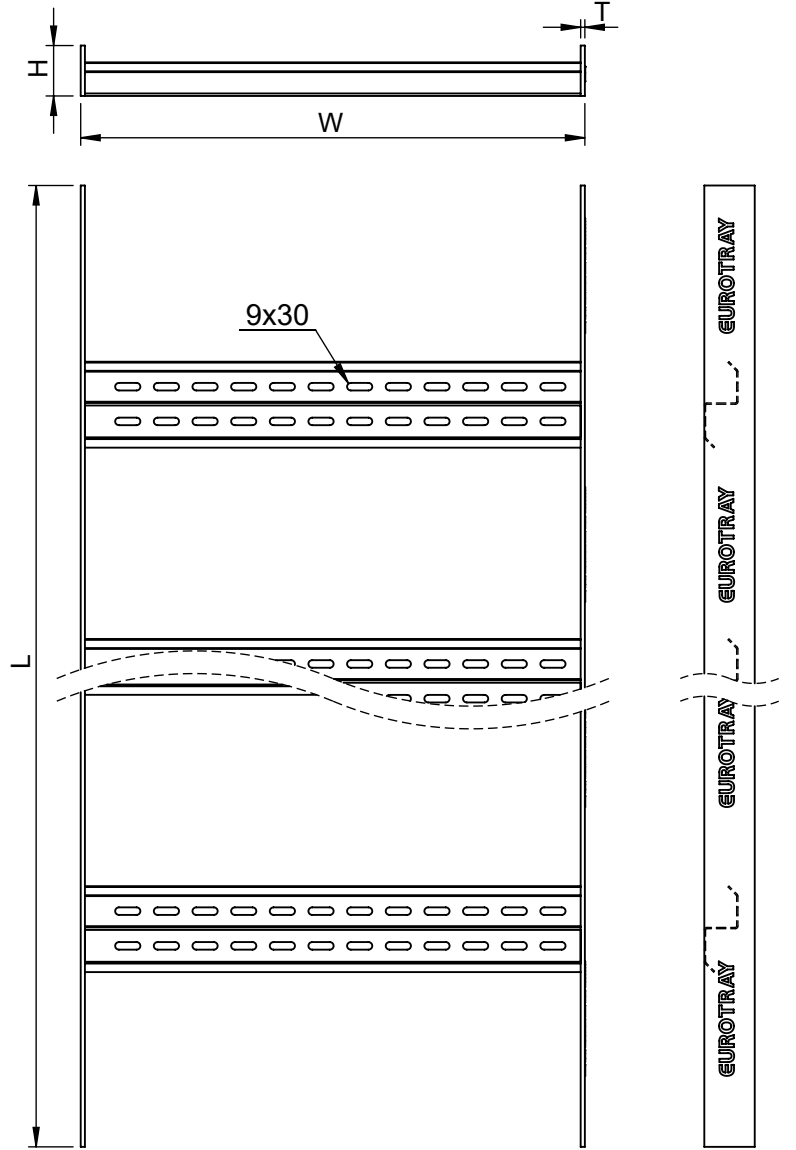

EML SERİSİ / EML SERIES

Gemi Tipi Kablo Merdivenleri / Marine Type Cable Ladders

Ölçüler / Dimensions	Ölçü Aralığı Dimensions Range (mm)
W	100-200-300-400-500-600
H	40-50-60
T	5,0
L	2500-3000