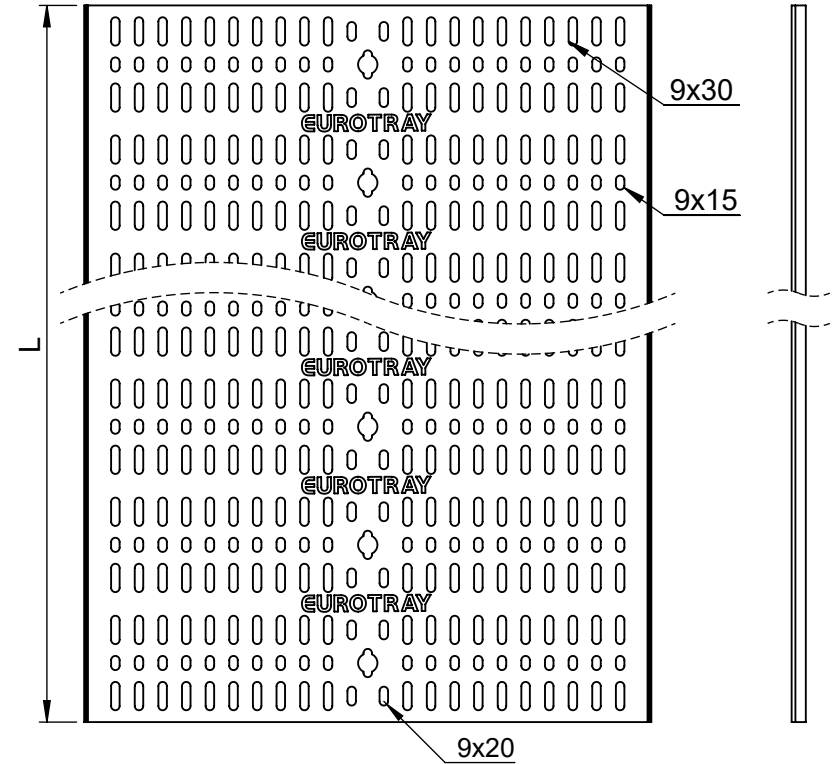

### Marin Tipi Kablo Kanalları / Marine Type Cable Trays

Ölçüler / Dimensions	Ölçü Aralığı Dimensions Range (mm)
W	50-100-200-300-400-500-600
H	15-30
T	0,8-1,0-1,2-1,5-2,0
L	2500-3000