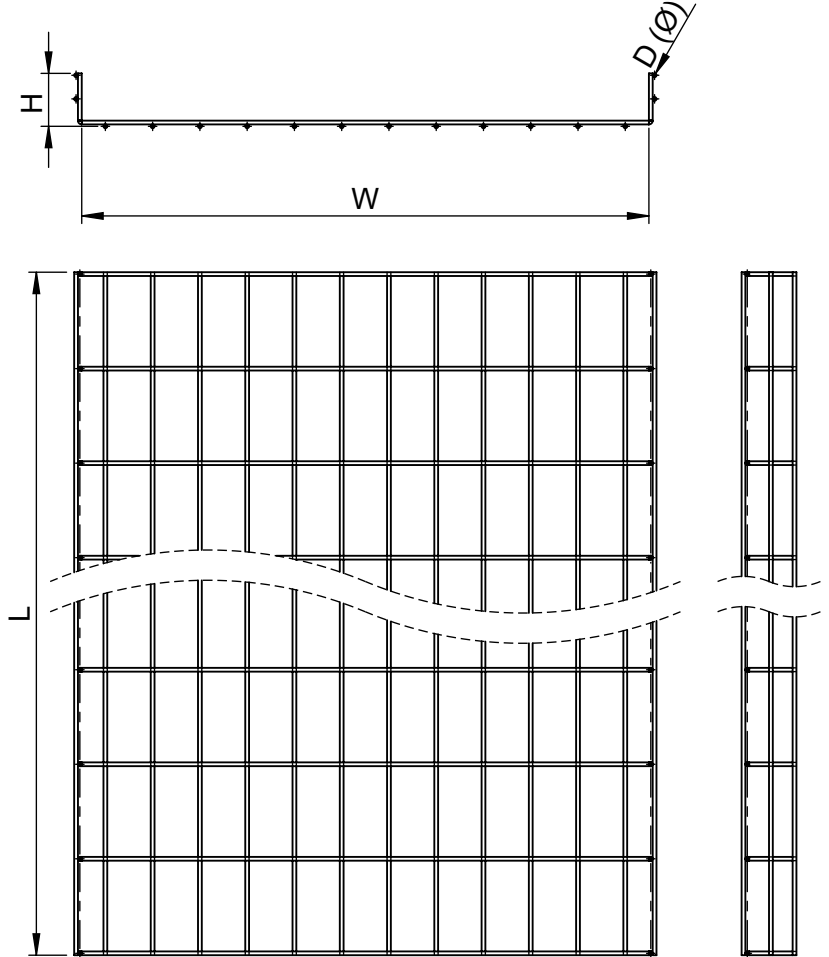

ETT SERİSİ / ETT SERIES

Tel Tipi Kablo Kanalları / Wire Mesh Cable Trays

Ölçüler / Dimensions	Ölçü Aralığı Dimensions Range (mm)
W	50-100-150-200-250-300-400-500-600-900
H	35-55-75-85-110
D	4,0-4,5-5,0
L	2500-3000